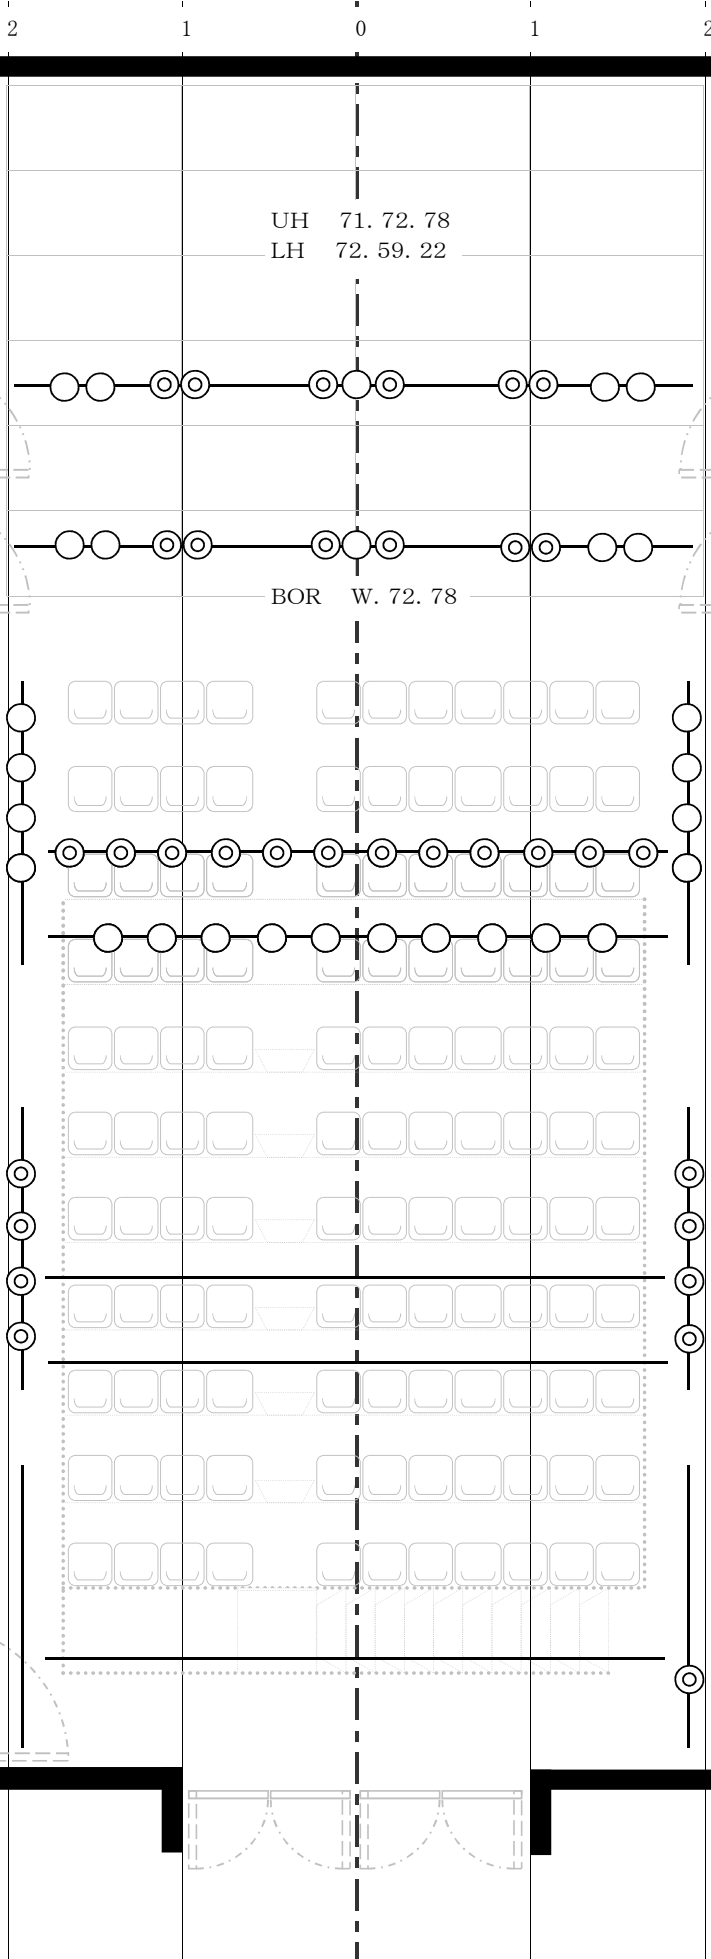

調布市せんがわ劇場 照明基本仕込み図

水平幕
大黒幕
バトン2

UH

袖幕・一文字

2SUS

スクリーン

中割幕・一文字

バトン1

1SUS

BOR・一文字

引割緞帳

1Fr(下, 上)

P.SUS

1CL

2Fr(下, 上)

1. 5CL

2CL

3Fr(下, 上)

予備ボタン

◎ ⇒ 500Wフレネル
○ ⇒ 500W凸